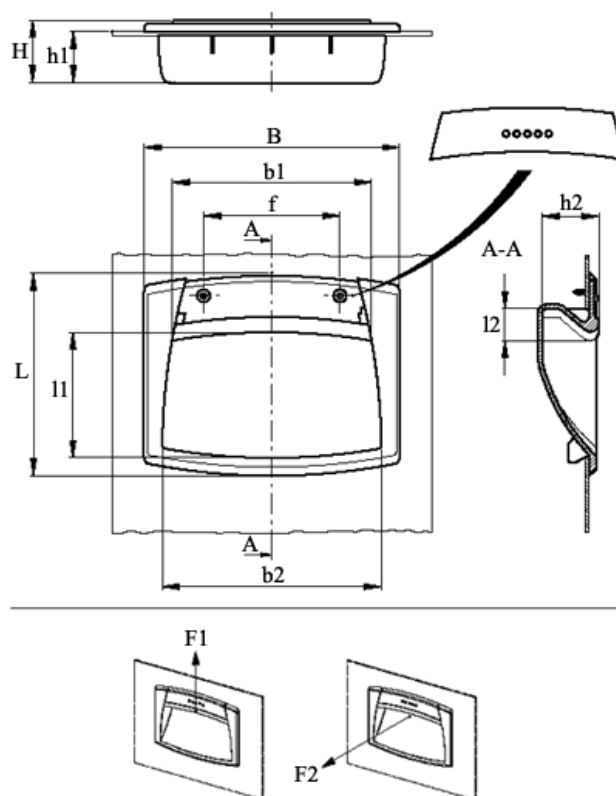

Varenummer: 23052611213  
 Beskrivelse: E+G Trækhåndtag m/snapmontering  
 EPR.120-SH-C3

## Mål

B	= 120	h2 = 26.5
b1	= 94	L = 95
b2	= 103	l1 = 58
f	= 64	l2 = 11
F1 (N)	= 1200	
F2 (N)	= 400	
H	= 28.5	
h1	= 24	